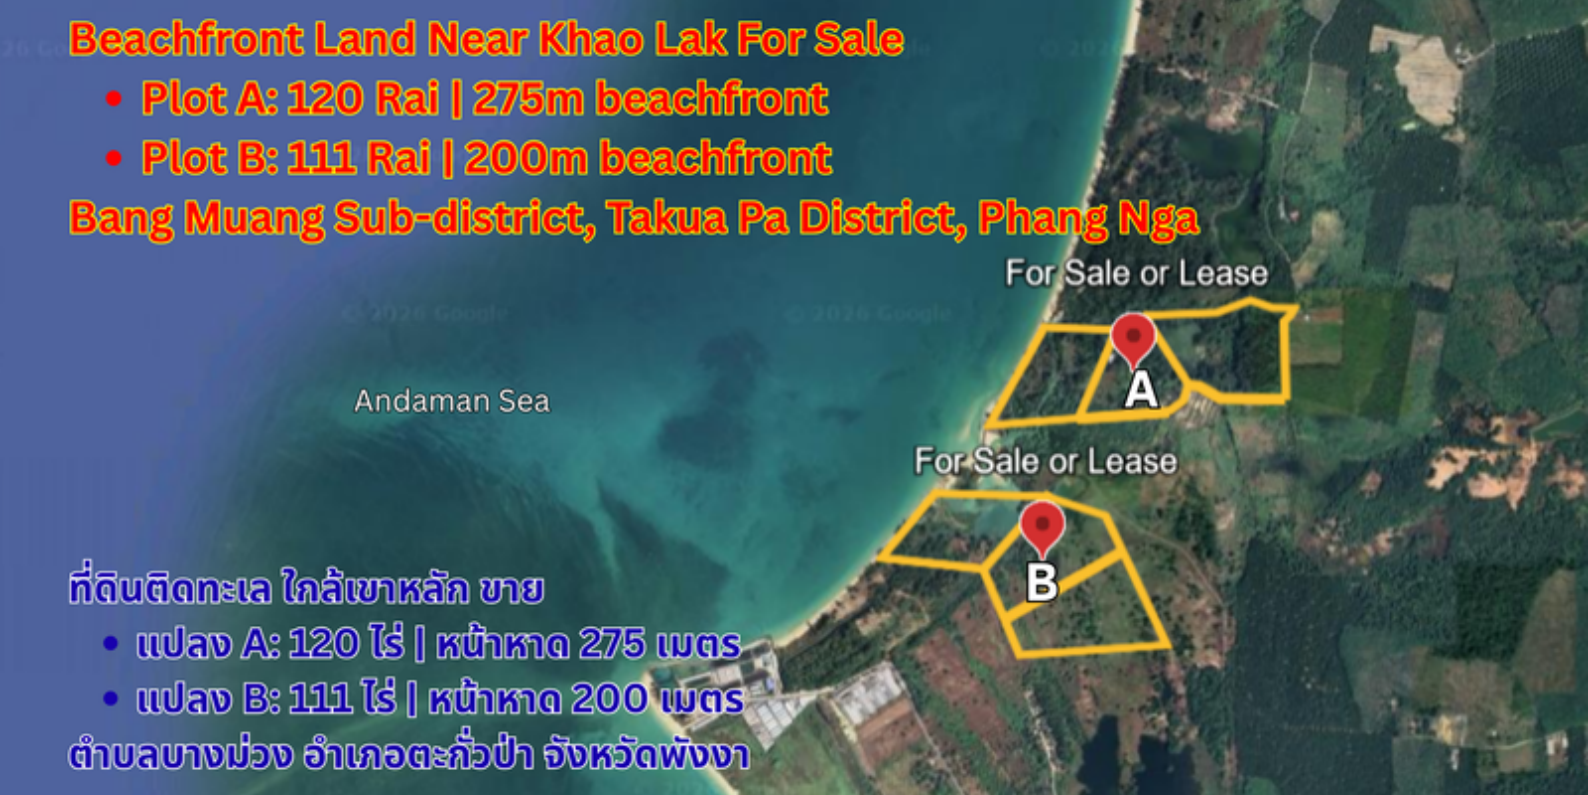

Beachfront Land Near Khao Lak For Sale

- Plot A: 120 Rai | 275m beachfront
- Plot B: 111 Rai | 200m beachfront

Bang Muang Sub-district, Takua Pa District, Phang Nga

ที่ดินติดทะเล ใกล้เขาหลัก ขาย

- แปลง A: 120 ไร่ | หน้าหาด 275 เมตร
- แปลง B: 111 ไร่ | หน้าหาด 200 เมตร

ตำบลบางม่วง อำเภอตะกั่วป่า จังหวัดพังงา

พื้นที่ดินติดทะเล 2 แปลง ใกล้เขาหลัก ขาย (แปลง A และ B)

<https://53re.com>

• 080-288-2000, 080-000-0000

Thai details | English details | 080-288-2000 | Thai details (png1006) |

พื้นที่ดินติดทะเล 2 แปลง ใกล้เขาหลัก ขาย (แปลง A และ B) 475 ไร่ — 080-288-2000 (080-288-2000 / 080-000-0000 / 080-000-0000)

<https://www.53re.com/about/> | 080-288-2000 | 080-000-0000 (080-288-2000) ✓ 080-000-0000 | 080-000-0000 ✓ 080-000-0000 080-288-2000 475 ไร่ 080-288-2000: 080-288-2000 232 ไร่ 75 ไร่.00 | 080-000-0000 475 ไร่ 080-000-0000 A - [...]